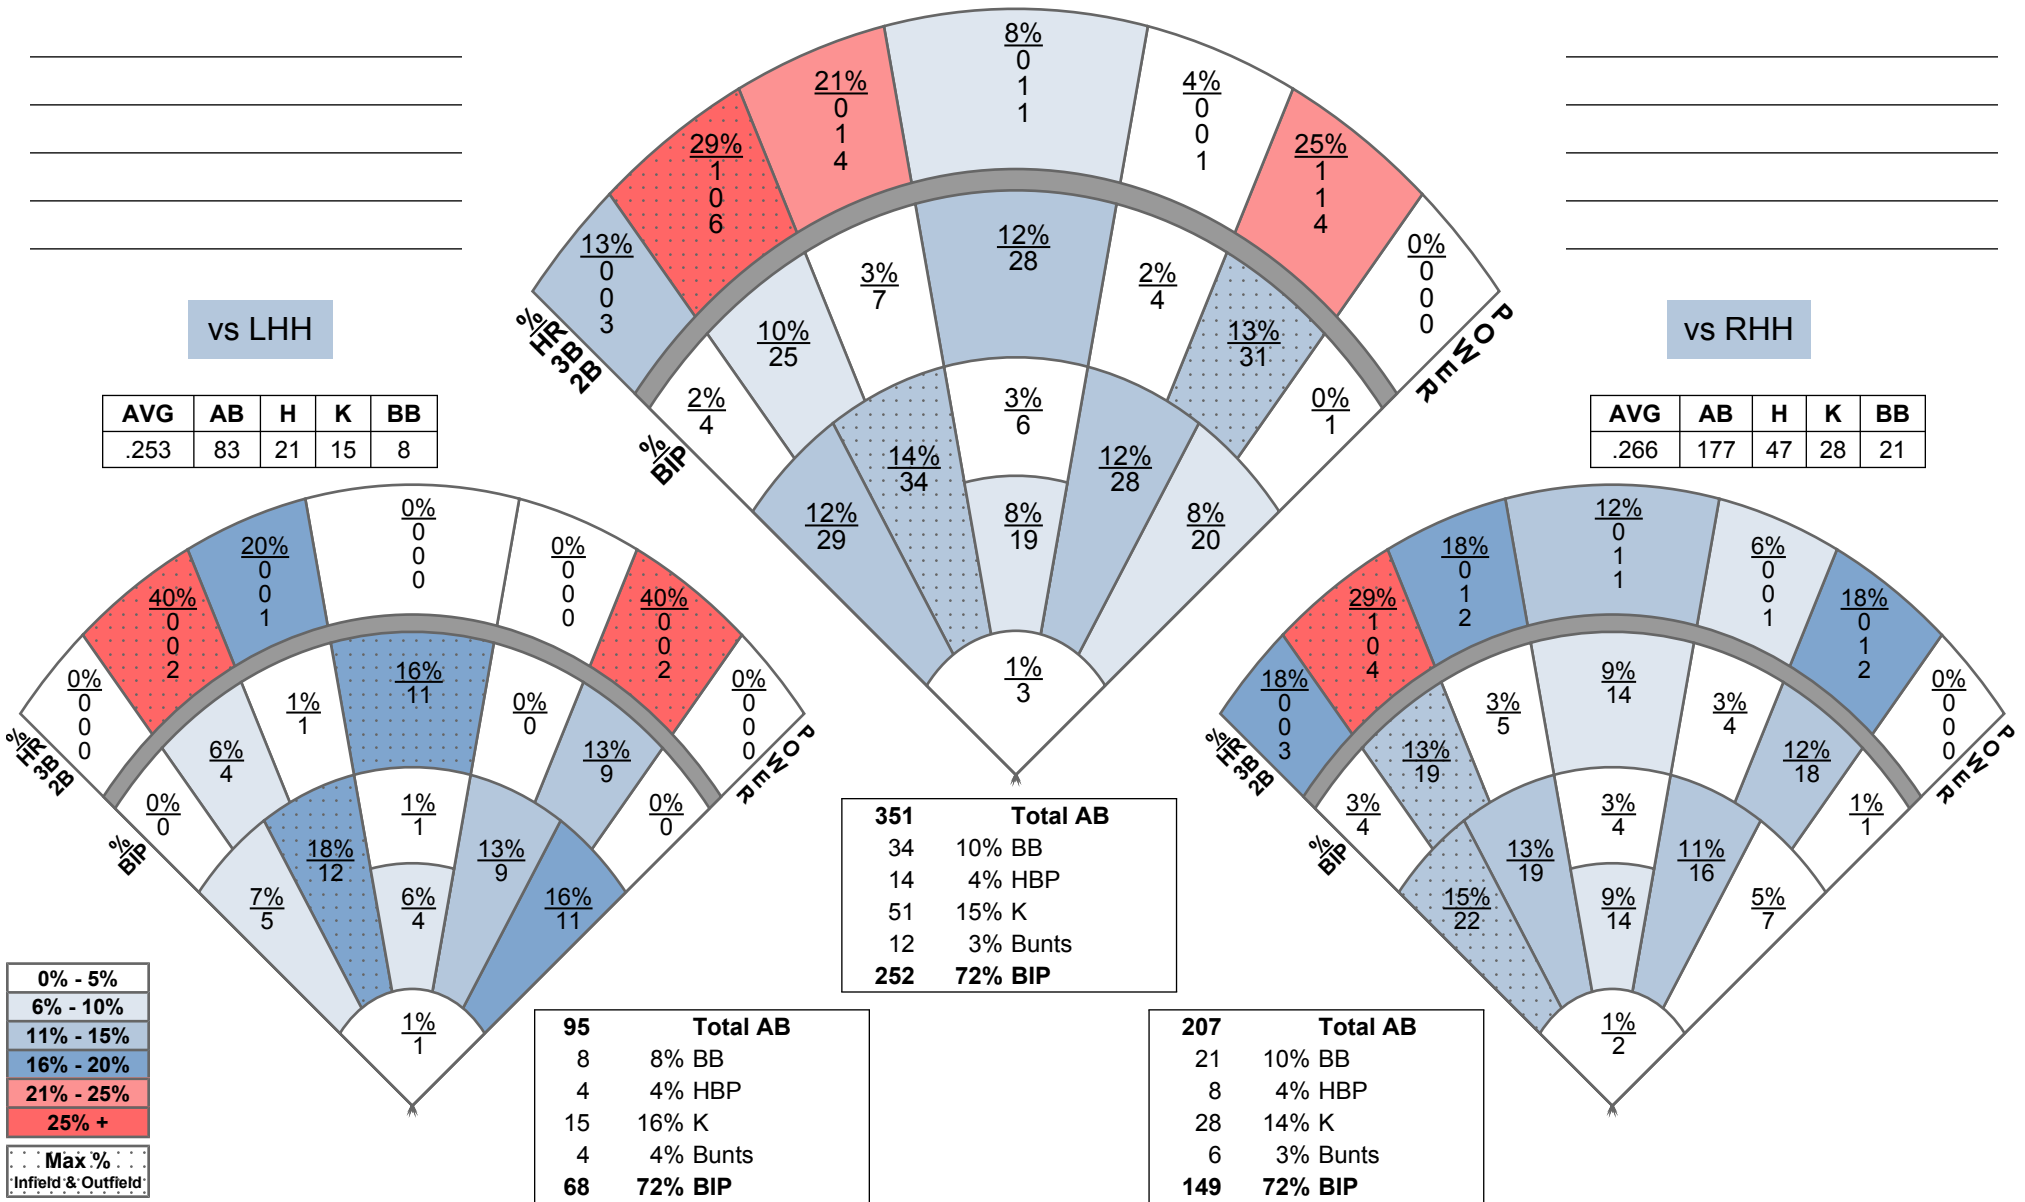

GS	App	ERA	IP	W	L	SV	CG	SHO	AB	R	H	ER	K	K/9	BB	BB/9	HBP	WP	WHIP	AVG	GO	FO
15	21	5.62	73.2	7	4	0	1	0	351	65	80	46	51	6.23	34	4.15	14	10	1.55	.273	90	68

vs LHH

AVG	AB	H	K	BB
.253	83	21	15	8

vs RHH

AVG	AB	H	K	BB
.266	177	47	28	21